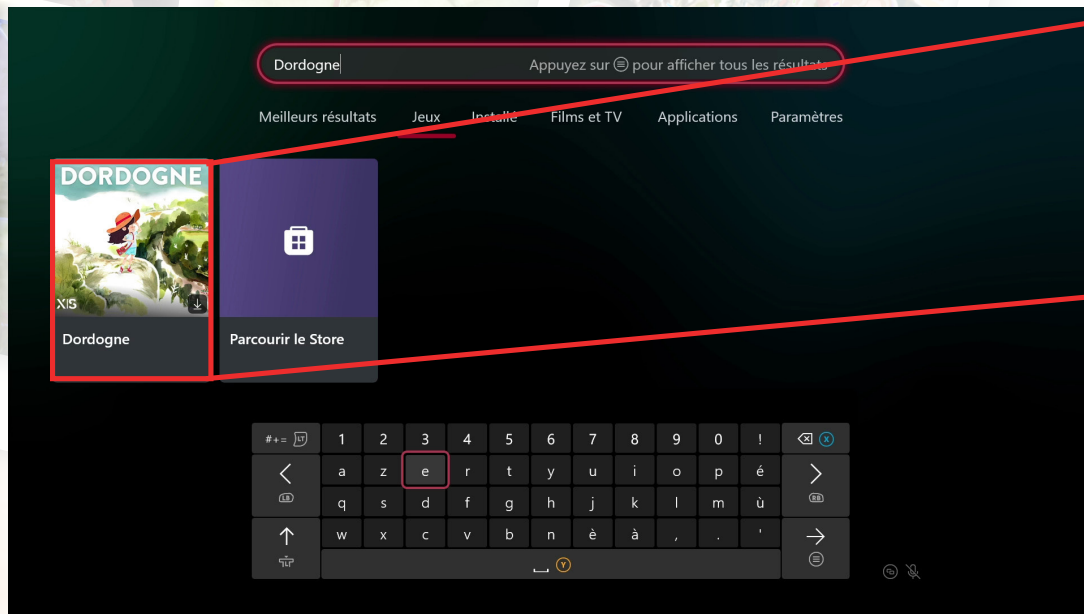

XBOX GAMEPASS

Installer un jeu depuis Xbox Game Pass:
Lorsque vous trouvez "Dordogne", **sélectionnez-le pour accéder à la page du jeu.**
Cliquez sur "Installer tout" pour **commencer le processus de téléchargement et d'installation sur votre console Xbox.**