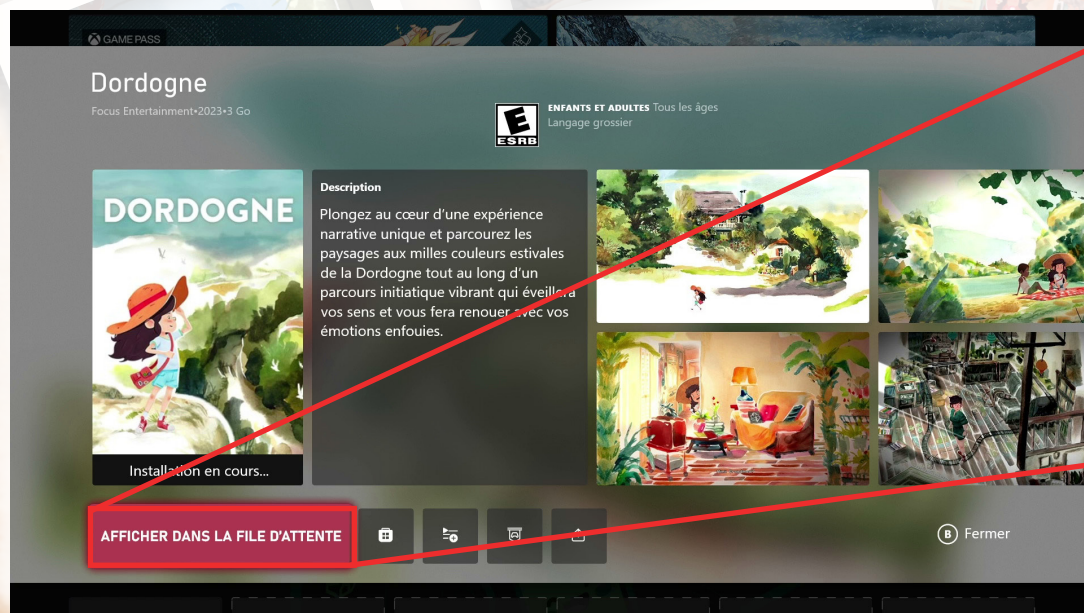

**SnowRunner**

Laissez votre empreinte dans un monde ouvert et sauvage

**ARK: Ultimate Survivor Edition**

**Grounded**

**Yakuza 0**

**DayZ**

**Afficher tout** **Rechercher** **Offres** **Avantages** **Jouer plus tard**

## Accéder aux jeux Xbox Game Pass:

Après l'abonnement, revenez à l'écran d'accueil et sélectionnez "**Game Pass**" depuis le menu principal.

Parcourez les catégories ou **utilisez la barre de recherche** en haut de votre écran pour trouver "**Dordogne**".

# XBOX GAMEPASS

**Installer un jeu depuis Xbox Game Pass:**  
Lorsque vous trouvez "Dordogne", **sélectionnez-le pour accéder à la page du jeu.**  
Cliquez sur "Installer tout" pour **commencer le processus de téléchargement et d'installation sur votre console Xbox.**